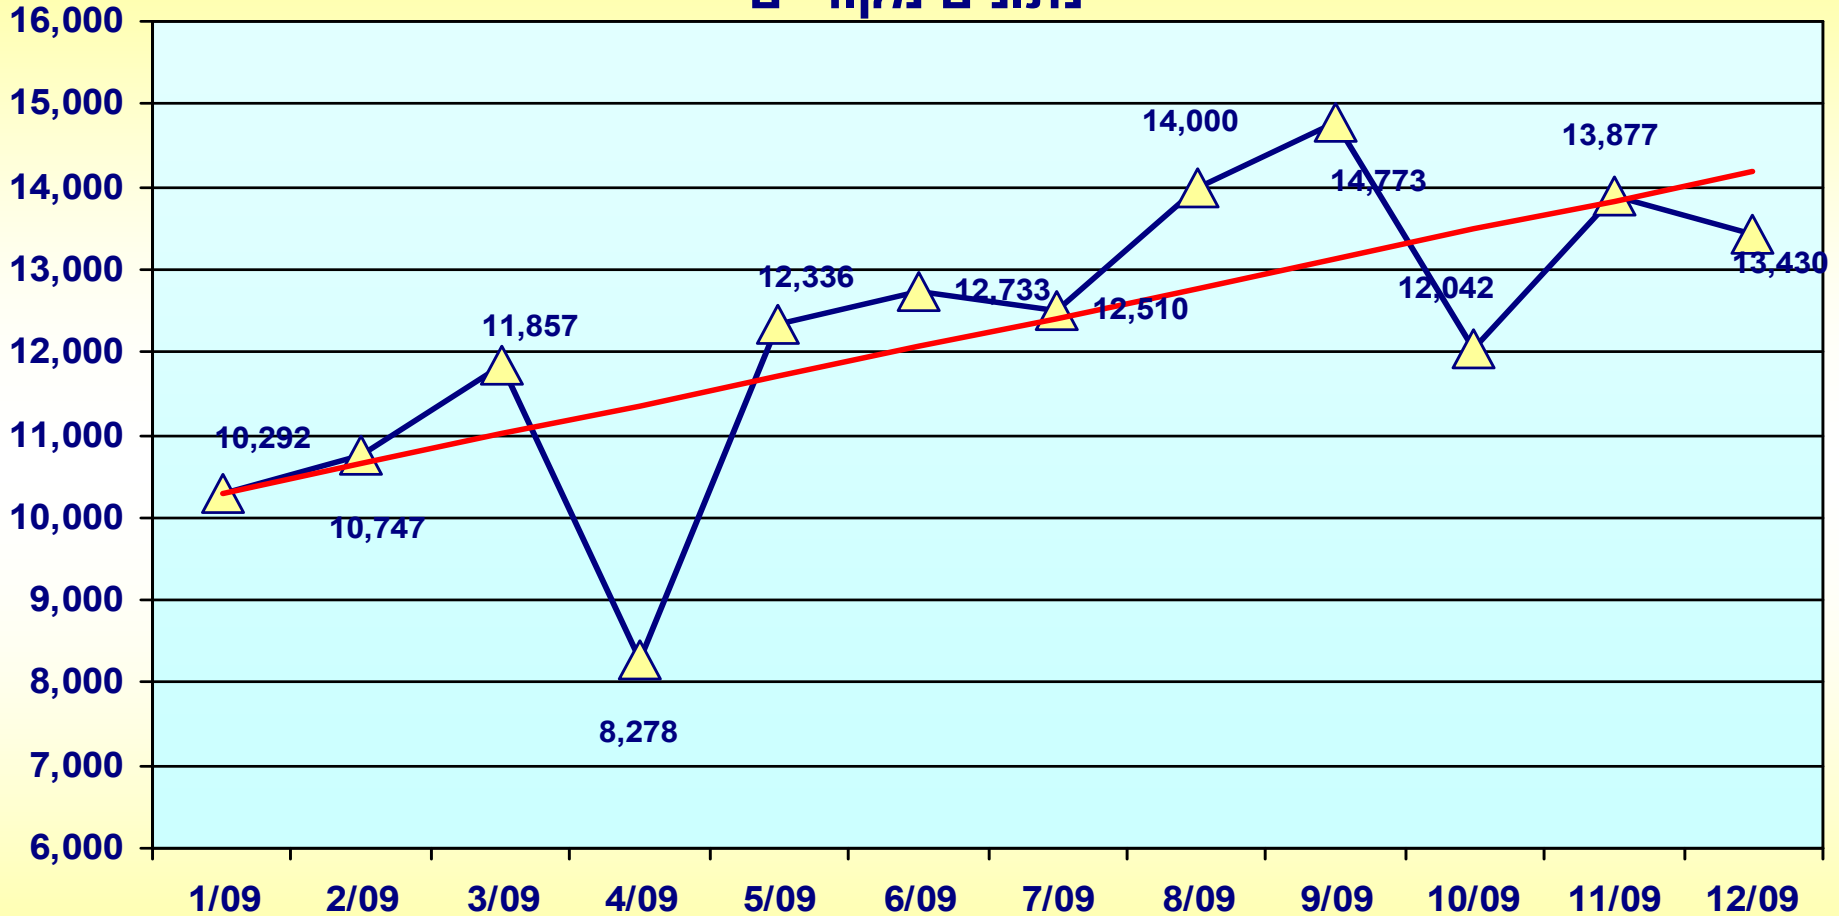

שירות התעסוקה

נתוני אבטלה דצמבר 09

ינואר 2010

דורשי עבודה מצטרפים חדשים שפוטרו - ארצי [נתונים מקוריים]

**דורש עבודה
התייצב לפחות פעם אחת
במשך החודש**

סך הכל דורשי עבודה

נתון מנוכה עונתי וחגים

כללי -	עליה של 0.5%
רגילים -	עליה של 0.6%
ה"ה -	עליה של 0.8%
אקדמאים -	ירידה של 1.1%

נתוני מקור 2009
סה"כ דו"ע שהתייצבו כ- 506.3 אלף
מהם הושמו בעבודה כ- 120.7 אלף

נתוני מקור
דצמבר 09 – 222,416
נובמבר 09 – 221,436

נתוני מקור 2009
סה"כ תובעי הבטחת הכנסה שהתייצבו 177.4 אלף
מהם הושמו 30.8 אלף

התפתחות בנתוני המובטלים - נתוני מגמה ירידה של 0.4% בנובמבר

התפתחות השמות בשירות התעסוקה

נתונים מקוריים

התפתחות השמות בשירות התעסוקה

נתונים מקוריים

התפתחות השמות בשירות התעסוקה

נתונים מקורים