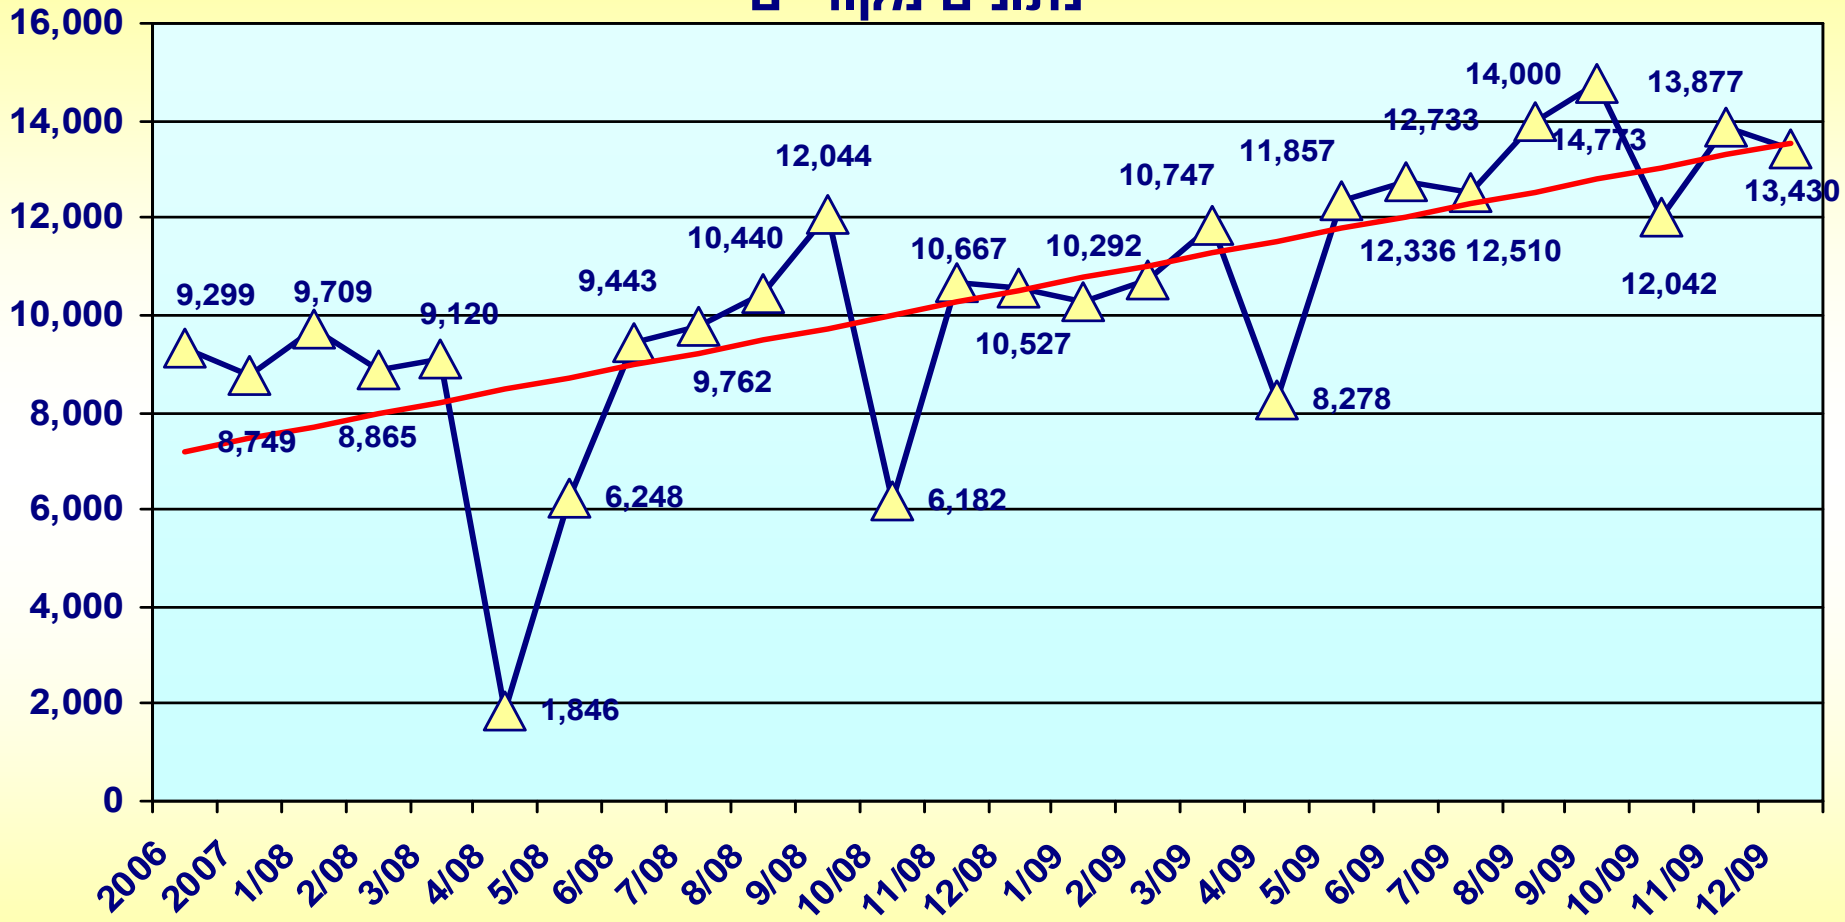

שירות התעסוקה

נתוני אבטלה דצמבר 09

ינואר 2010

דורשי עבודה מצטרפים חדשים שפוטרו - ארצי [נתונים מקוריים]

**דורש עבודה
התייצב לפחות פעם אחת
במשך החודש**

סך הכל דורשי עבודה

נתון מנוכה עונתי וחגים

כללי -	עליה של 0.5%
רגילים -	עליה של 0.6%
ה"ה -	עליה של 0.8%
אקדמאים -	ירידה של 1.1%

נתוני מקור 2009
סה"כ דו"ע שהתייצבו כ- 506.3 אלף
מהם הושמו בעבודה כ- 120.7 אלף

נתוני מקור
דצמבר 09 – 222,416
נובמבר 09 – 221,436

נתוני מקור 2009
סה"כ תובעי הבטחת הכנסה שהתייצבו 177.4 אלף
מהם הושמו 30.8 אלף

התפתחות בנתוני המובטלים - נתוני מגמה ירידה של 0.4% בנובמבר

התפתחות השמות בשירות התעסוקה

נתונים מקוריים

התפתחות השמות בשירות התעסוקה

נתונים מקוריים

התפתחות השמות בשירות התעסוקה

נתונים מקורים