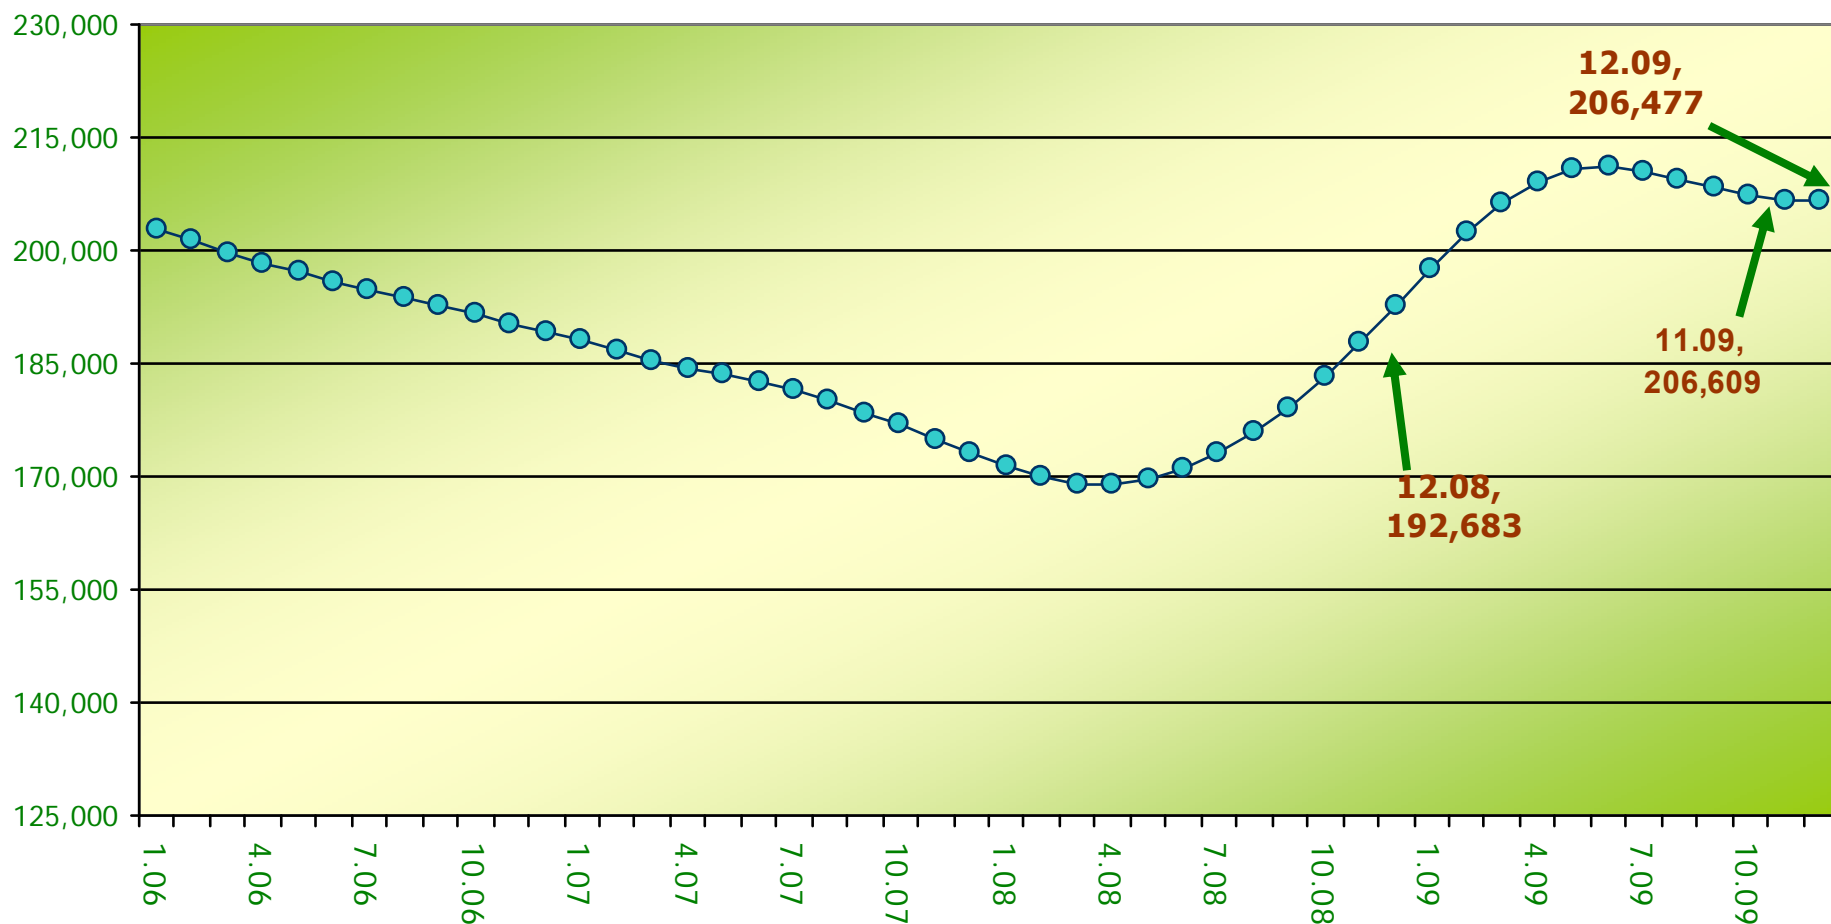

שירות התעסוקה

נתוני אבטלה דצמבר 09

ינואר 2010

דורשי עבודה מצטרפים חדשים שפוטרו - ארצי [נתונים מקוריים]

**דורש עבודה
התייצב לפחות פעם אחת
במשך החודש**

סך הכל דורשי עבודה

נתון מנוכה עונתי וחגים

כללי -	עליה של 0.5%
רגילים -	עליה של 0.6%
ה"ה -	עליה של 0.8%
אקדמאים -	ירידה של 1.1%

נתוני מקור 2009
סה"כ דו"ע שהתייצבו כ- 506.3 אלף
מהם הושמו בעבודה כ- 120.7 אלף

נתוני מקור
דצמבר 09 – 222,416
נובמבר 09 – 221,436

נתוני מקור 2009
סה"כ תובעי הבטחת הכנסה שהתייצבו 177.4 אלף
מהם הושמו 30.8 אלף

התפתחות בנתוני המובטלים - נתוני מגמה ירידה של 0.4% בנובמבר

התפתחות השמות בשירות התעסוקה

נתונים מקוריים

התפתחות השמות בשירות התעסוקה

נתונים מקוריים

התפתחות השמות בשירות התעסוקה

נתונים מקורים