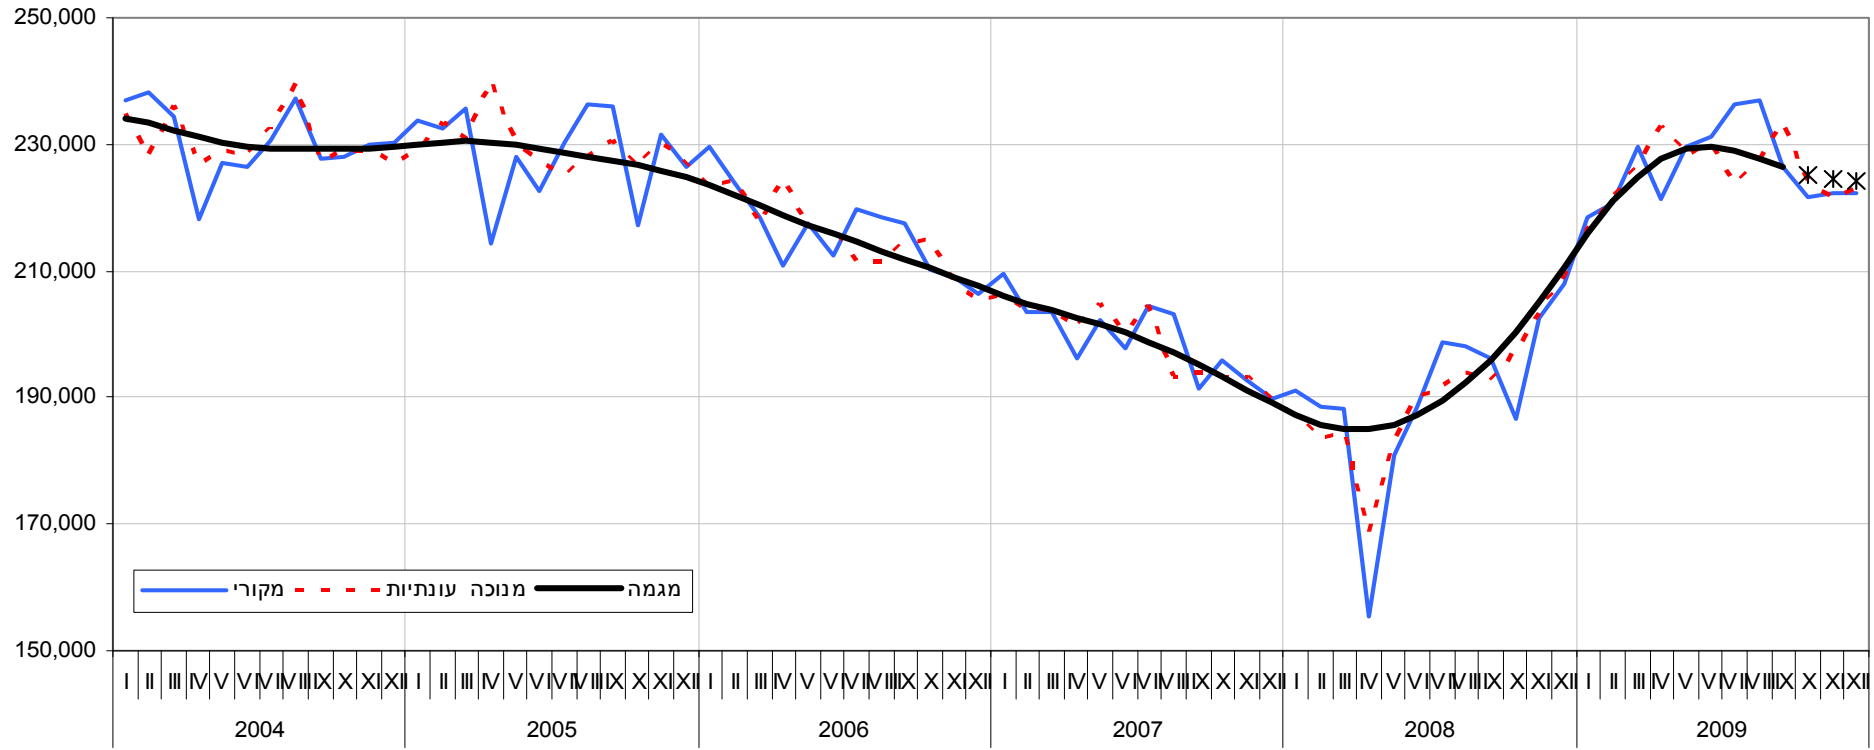

שירות התעסוקה

נתוני אבטלה דצמבר 09

ינואר 2010

דורשי עבודה מצטרפים חדשים שפוטרו - ארצי [נתונים מקוריים]

**דורש עבודה
התייצב לפחות פעם אחת
במשך החודש**

סך הכל דורשי עבודה

נתון מנוכה עונתי וחגים

כללי -	עליה של 0.5%
רגילים -	עליה של 0.6%
ה"ה -	עליה של 0.8%
אקדמאים -	ירידה של 1.1%

נתוני מקור 2009
סה"כ דו"ע שהתייצבו כ- 506.3 אלף
מהם הושמו בעבודה כ- 120.7 אלף

נתוני מקור
דצמבר 09 – 222,416
נובמבר 09 – 221,436

נתוני מקור 2009
סה"כ תובעי הבטחת הכנסה שהתייצבו 177.4 אלף
מהם הושמו 30.8 אלף