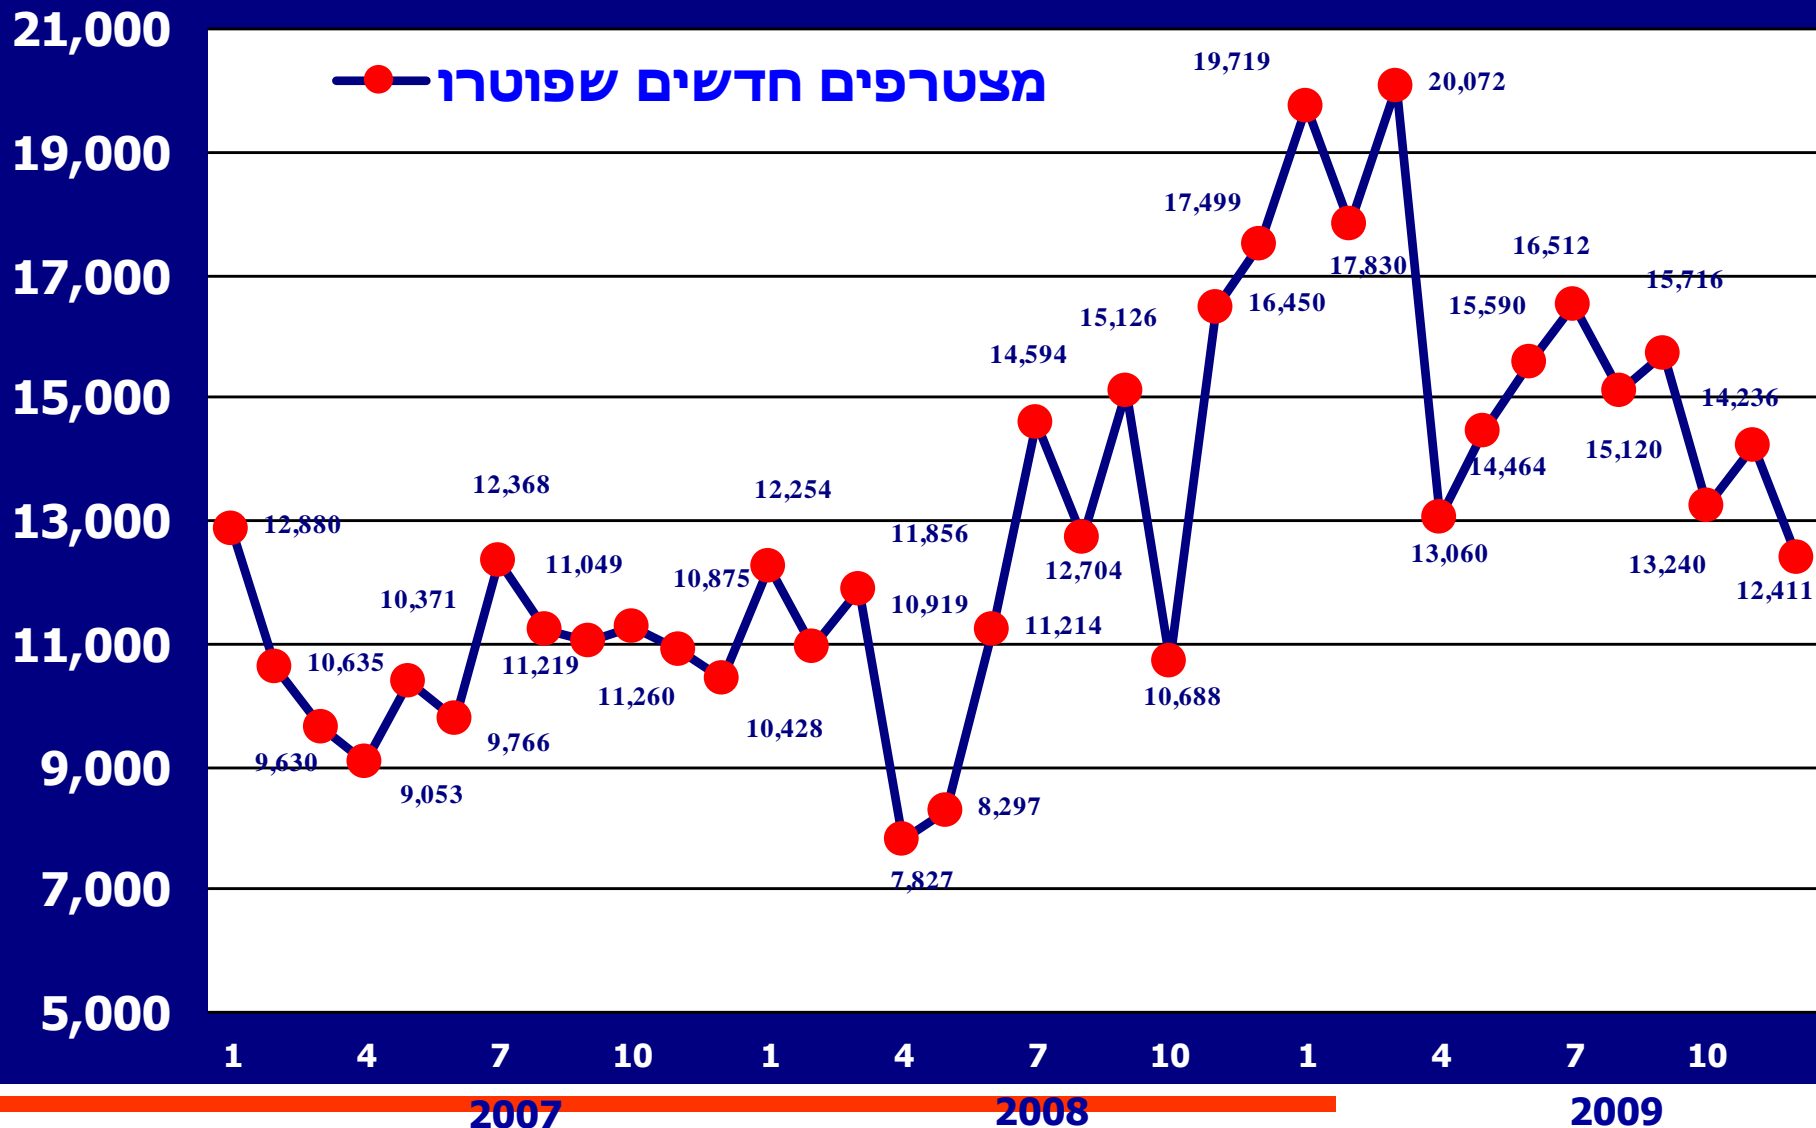

שירות התעסוקה

נתוני אבטלה דצמבר 09

ינואר 2010

דורשי עבודה מצטרפים חדשים שפוטרו - ארצי [נתונים מקוריים]

**דורש עבודה
התייצב לפחות פעם אחת
במשך החודש**

סך הכל דורשי עבודה

נתון מנוכה עונתי וחגים

כללי -	עליה של 0.5%
רגילים -	עליה של 0.6%
ה"ה -	עליה של 0.8%
אקדמאים -	ירידה של 1.1%

נתוני מקור 2009
סה"כ דו"ע שהתייצבו כ- 506.3 אלף
מהם הושמו בעבודה כ- 120.7 אלף

נתוני מקור
דצמבר 09 – 222,416
נובמבר 09 – 221,436

נתוני מקור 2009
סה"כ תובעי הבטחת הכנסה שהתייצבו 177.4 אלף
מהם הושמו 30.8 אלף